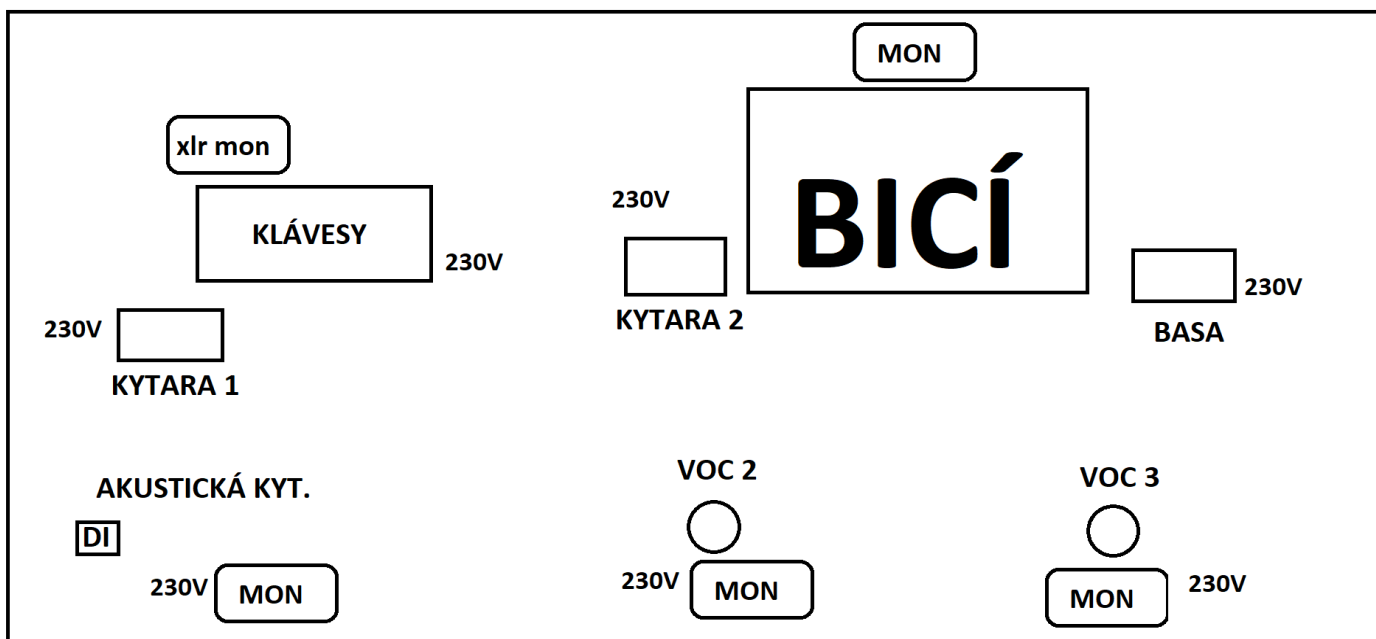

DAYDREAMS

navrhované varianty mikrofónů

Input list

1 Kick in	Shure 91B
2 Kick out	Shure 52B
3 Snare Top	SM57
4 Snare Bot	SM57
5 Hihat	cond
6 Tom1	Sennheiser 604
7 Tom2	Sennheiser 604
8 Floor Tom	Sennheiser 604
9 OH L	cond
10 OH R	cond
11 Basa linka	XLR
12 Kytara 1	SM 57
13 Kytara 2 L	SM 57
14 Kytara 2 R	Senn 906
15 Ak. Kytara	XLR / DI
16 Klávesy L	Jack + DI
17 Klávesy R	Jack + DI
18 Voc 1	SM58
19 Voc 2	SM58